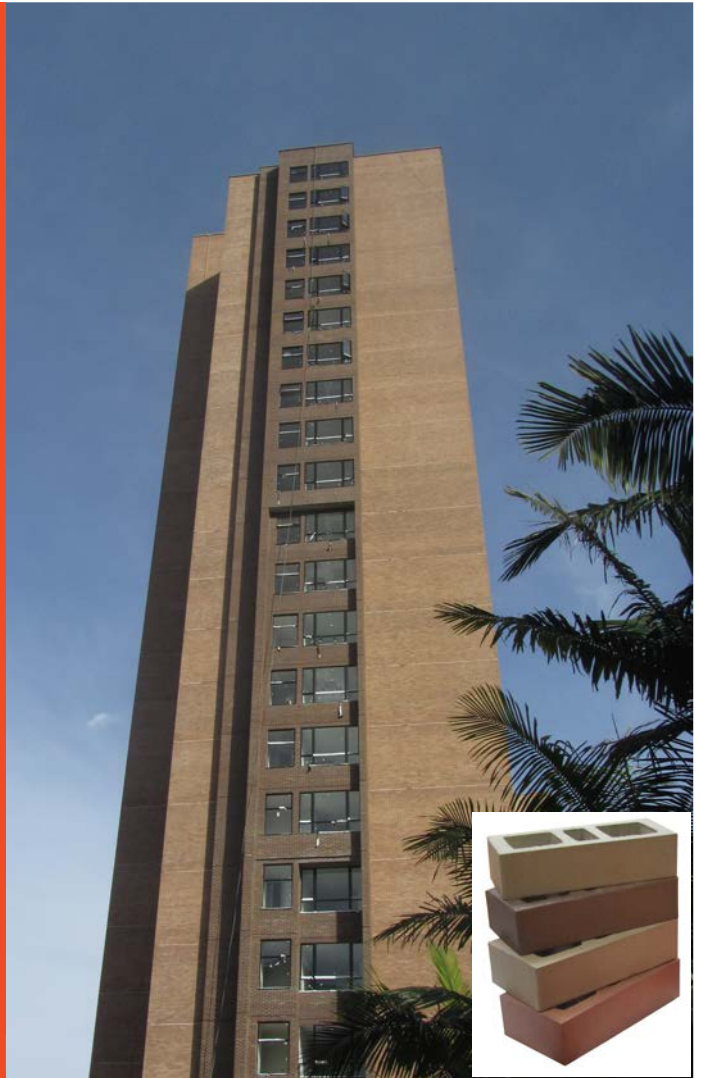

NUEVO

CARAVISTA ARKITEKT

CASA
GRES

Mas que un elemento constructivoii
UN ACABADO SUPERIOR

*Para obras que dan la cara
y se convierten en arte.*

WWW.CASAGRES.COM
casagres@casagres.com.co

OFRECE:

-  *Durabilidad*
-  *Menor absorción*
-  *Resistencia a la compresión*
-  *Aislamiento térmico y acústico*
-  *Seguridad ante el fuego*
-  *Construcción más sostenible*
-  *Mínimo mantenimiento*
-  *Función decorativa estructural*

Tono
ROJO

CARAVISTA ARKITEKT ROJO

Tamaño: 6x12x24 cm
Peso x Und.: 2,1 Kg
Unds x m²: 57

Tono
ARENA

CARAVISTA ARKITEKT ARENA

Tamaño: 6x12x24 cm
Peso x Und.: 2,2 Kg
Unds x m²: 57

Tono
MORO

CARAVISTA ARKITEKT MORO